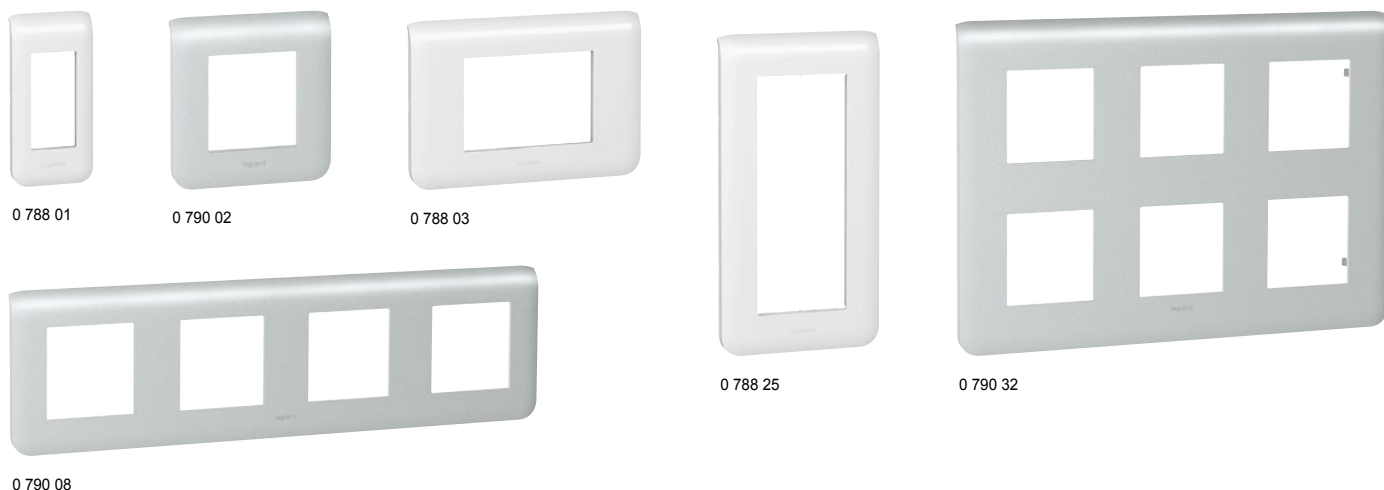

Рамки Mosaic™

Упак.	Кат. №		Рамки
	Белый	Алюминий	
10 | 5	0 788 11	0 790 11	Крепятся на суппортах винтовыми зажимами или захватами, вставляемыми в специальные прорези (при необходимости можно увеличить толщину конструкции) Для 1 модуля Крепится на суппорте Кат. № 0 802 51 Для 1 модуля Крепится на суппорте Кат. № 0 802 50 Для 2 модулей Крепится на суппортах Кат. № 0 802 51/60/61/62/69 Для 3 модулей Крепится на суппорте Кат. № 0 802 59 Для 4 модулей горизонт. установка Крепится на суппортах Кат. № 0 802 52/58 Для 5 модулей горизонт. установка Крепится на суппортах Кат. № 0 802 52/58 Для 5 модулей вертикал. установка Крепится на суппортах Кат. № 0 802 52/57 Для модулей 2x2 горизонт. установка Крепится на суппортах Кат. № 0 802 52/58 Для модулей 2x2 вертикал. установка Крепится на суппортах Кат. № 0 802 52/57 Для 6 модулей горизонт. установка Крепится на суппорте Кат. № 0 802 53 Для 8 модулей горизонт. установка Крепится на суппорте Кат. № 0 802 53 Для 3x2 модулей горизонт. установка Крепится на суппорте Кат. № 0 802 53 Для 3x2 модулей вертикал. установка Крепится на суппорте Кат. № 0 802 53
10 | 5	0 788 01	0 790 01	
10	0 788 02	0 790 02	
10 | 5	0 788 03	0 790 03	
10 | 5	0 788 14	0 790 14	
10 | 5	0 788 15	0 790 15	
10 | 5	0 788 25	0 790 25	
10 | 5	0 788 04	0 790 04	
10 | 5	0 788 22	0 790 22	
10 | 5	0 788 16	0 790 16	
10 | 5	0 788 18	0 790 18	
10 | 5	0 788 06	0 790 06	
10 | 5	0 788 23	0 790 23	

Упак.	Кат. №		Рамки (продолжение)
	Белый	Алюминий	
1	0 788 10	0 790 10	Для 10 модулей горизонт. установка Крепится на суппорте Кат. № 0 802 54 Для модулей 4x2 горизонт. установка Крепится на суппорте Кат. № 0 802 54 Для модулей 2x5 Крепится на суппорте Кат. № 0 802 64 Для модулей 2x2x2 Крепится на суппорте Кат. № 0 802 64 Для модуля управле- ния освещением (Кат. № 0 784 30) специальный суппорт не требуется Для модулей 2x6 Крепится на суппорте Кат. № 0 802 66 Для модулей 2x8 Крепится на суппорте Кат. № 0 802 66 Для модулей 2x3x2 Крепится на суппорте Кат. № 0 802 66
1	0 788 08	0 790 08	
5 | 1	0 788 30	0 790 30	
5 | 1	0 788 38	0 790 38	
1	0 788 39		
5 | 1	0 788 36	0 790 36	
5 | 1	0 788 37	0 790 37	
5 | 1	0 788 32	0 790 32