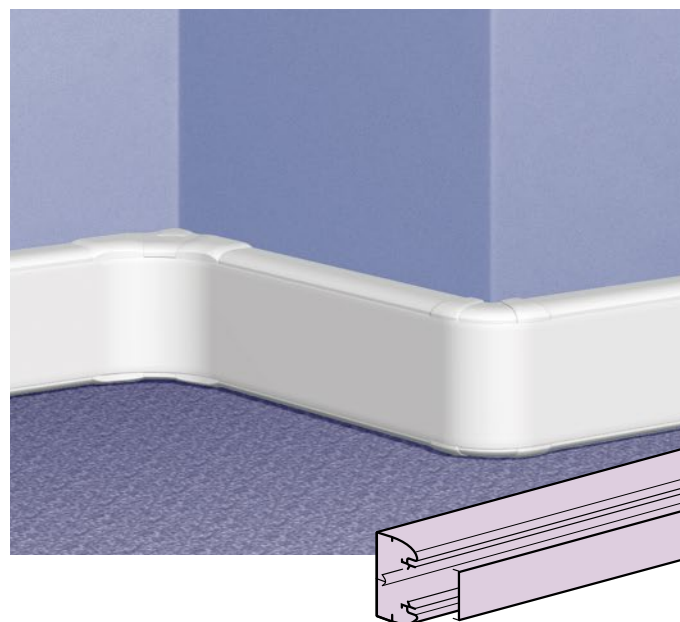

Кабель-каналы DLP 35x80

монтаж оборудования

Суппорт Программы Mosaic, 2 модуля Кат. № 0 109 52 для крышки 65 мм

2 суппорта Программы Mosaic, 2 модуля Кат. № 0 109 52 для крышки 65 мм

Упак.	Кат. №	Суппорты для монтажа оборудования	
		Суппорты Mosaic Суппорты монтируются на защелках, комплектуются декоративной рамкой Для монтажа изделий Программы Mosaic в кабель-каналы и колонны	
	Крыш. 65 мм		
20	0 109 52		2 модуля
20	0 109 54		4 модуля
10	0 109 56		6 модулей
10	0 109 58		8 модулей
10	0 109 27		Изоляционная коробка – 2 модуля Для монтажа 4, 6 и 8 модулей соединить соответствующее количество коробок
		Суппорт для модульного оборудования	
5	0 109 25		2 модуля по 17,5 мм
		Розетки Mosaic специальные для DLP	
		Проходные, немецкий стандарт Безвинтовое соединение	
			Кол-во модулей 22,5 x 45
10	0 774 01		2 К + 3
10	0 774 21		Со шторками С механич. блокировкой
10	0 774 02		2 x 2 К + 3
10	0 774 22		Со шторками С механич. блокировкой
10	0 774 03		3 x 2 К + 3
10	0 774 23		Со шторками С механич. блокировкой
5	0 774 04		4 x 2 К + 3
5	0 774 24		Со шторками. С механической блокировкой
10	0 898 07		Заглушка соединительная

Модульное оборудование (стр. 200)

КАБЕЛЬ-КАНАЛЫ DLP С ГИБКИМИ КРЫШКАМИ

Всего 1 Кат. № для заказа самых популярных кабель-каналов

- Для монтажа в помещениях любой конфигурации
- Кабель-каналы сечений 35x105, 50x80, 50x105, 50x150 поставляются с крышками